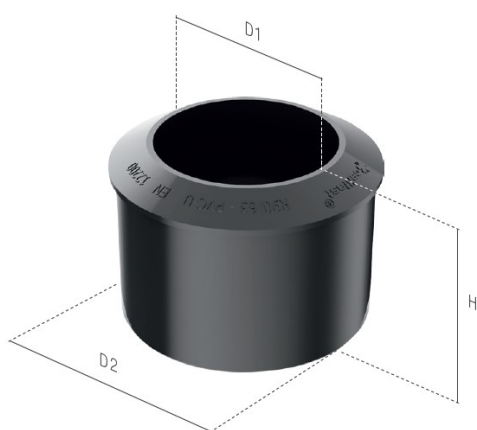

## Redukcja BRYZA 90/63 - CEGŁA

Cena brutto	<b>13,59 zł</b>
Cena netto	<b>11,05 zł</b>
Dostępność	<b>Na zamówienie</b>
Czas wysyłki	<b>7 - 14 dni</b>
Numer katalogowy	<b>0000000330</b>
Kod producenta	<b>62-166</b>
Kod EAN	<b>5900805024940</b>
Producent	<b>CELLFAST</b>

### **SYSTEM 75**

Rynna 75 mm z rurą spustową 63mm **Małe budynki mieszkalne, wiaty, garaże, balkony oraz mansardy**

### **SYSTEM 125**

Rynna 125 mm z rurą spustową 90 mm lub 110 mm **Domy jedno i wielorodzinne, bloki mieszkalne, magazyny, obiekty użyteczności publicznej, obiekty handlowe i przemysłowe**

System	Rozmiar [mm]	D1 [mm]	D2 [mm]	H [mm]
90/63	90 / 63	63,2	90	63,9
110/90	110 / 90	90,2	110	66,9

Specyfikacja		Dostępne kolory								Logistyka	
System	Rozmiar [mm]	□ Biały	■ Brązowy	■ Czerwony	■ Grafitowy	■ Zielony	■ Ceglasty	■ Miedziany	■ Czarny	Opak. zbiorcze [szt.]	Paleta [szt.]
90/63	90/63	62-161	62-162	62-163	62-164	62-165	62-166	—	62-169	20	2560
110/90	110/90	63-161	63-162	63-163	63-164	63-165	63-166	63-167	63-169	24	1536