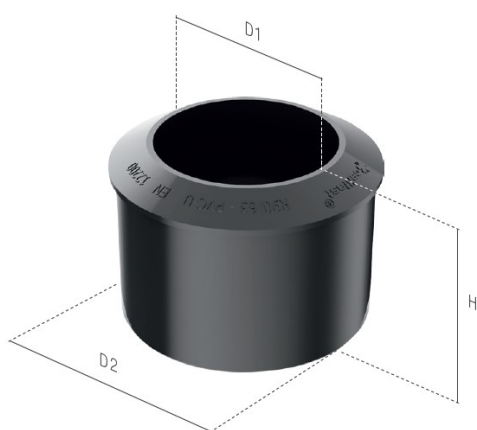

## Redukcja BRYZA 110/90 - CEGŁA

Cena brutto	<b>14,60 zł</b>
Cena netto	<b>11,87 zł</b>
Dostępność	<b>Na zamówienie</b>
Czas wysyłki	<b>7 - 14 dni</b>
Numer katalogowy	<b>000000324</b>
Kod producenta	<b>63-166</b>
Kod EAN	<b>5900805025046</b>
Producent	<b>CELLFAST</b>

### **SYSTEM 125**

**Rynna 125 mm z rurą spustową 90 mm lub 110 mm Domy jedno i wielorodzinne, bloki mieszkalne, magazyny, obiekty użyteczności publicznej, obiekty handlowe i przemysłowe**

System	Rozmiar [mm]	D1 [mm]	D2 [mm]	H [mm]
90/63	90 / 63	63,2	90	63,9
110/90	110 / 90	90,2	110	66,9

Specyfikacja		Dostępne kolory								Logistyka	
System	Rozmiar [mm]	□ Biały	■ Brązowy	■ Czerwony	■ Grafitowy	■ Zielony	■ Ceglasty	■ Miedziany	■ Czarny	Opak. zbiorcze [szt.]	Paleta [szt.]
90/63	90/63	62-161	62-162	62-163	62-164	62-165	62-166	—	62-169	20	2560
110/90	110/90	63-161	63-162	63-163	63-164	63-165	63-166	63-167	63-169	24	1536