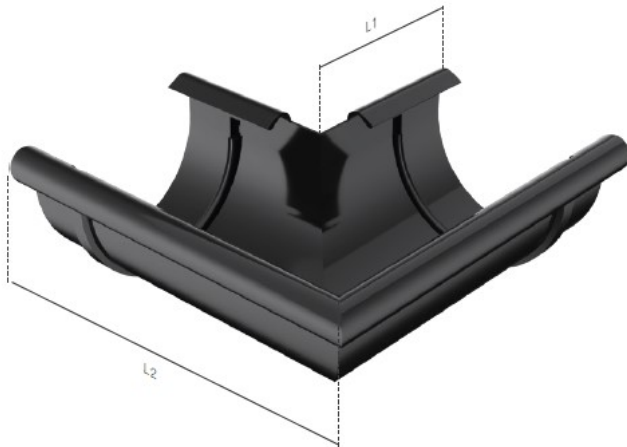

## Narożnik Zewnętrzny BRYZA 150 ( dowolny kąt ) - BRAZ

Cena brutto	<b>61,14 zł</b>
Cena netto	<b>49,71 zł</b>
Dostępność	<b>Na zamówienie</b>
Czas wysyłki	<b>35-42 dni</b>
Numer katalogowy	<b>0000002542</b>
Kod producenta	<b>63-262</b>
Kod EAN	<b>5900805025930</b>
Producent	<b>CELLFAST</b>

### SYSTEM 150

**Rynna 150 mm z rurą spustową 110 mm Duże obiekty budownictwa mieszkaniowego, przemysłowego i komercyjnego**

## 05 NAROŻNIK ZEWNĘTRZNY

System	Kąt	L1 [mm]	L2 [mm]
75	90°	155	64,5
	dowolny wielopłaszczyznowy	na zamówienie	
100	90°	216,5	96,5
	dowolny wielopłaszczyznowy	na zamówienie	
125	90°	264,5	114,5
	dowolny wielopłaszczyznowy	na zamówienie	
150	90°	290	111
	dowolny wielopłaszczyznowy	na zamówienie	