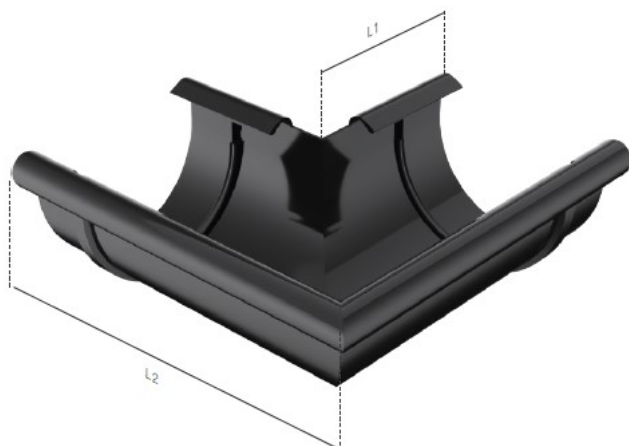

## Naróżnik zewnętrzny BRYZA 125 ( 90 st. ) - BRAZ

Cena brutto	<b>21,68 zł</b>
Cena netto	<b>17,63 zł</b>
Dostępność	<b>Dostępny</b>
Czas wysyłki	<b>24 godziny</b>
Numer katalogowy	<b>000000271</b>
Kod producenta	<b>62-062</b>
Kod EAN	<b>5900805023721</b>
Producent	<b>CELLFAST</b>

#### **SYSTEM 125**

**Rynna 125 mm z rurą spustową 90 mm lub 110 mm Domy jedno i wielorodzinne, bloki mieszkalne, magazyny, obiekty użyteczności publicznej, obiekty handlowe i przemysłowe**

05 NAROŻNIK ZEWNĘTRZNY

System	Kąt	L1 [mm]	L2 [mm]
75	90°	155	64,5
	dowolny wielopłaszczyznowy	na zamówienie	
100	90°	216,5	96,5
	dowolny wielopłaszczyznowy	na zamówienie	
125	90°	264,5	114,5
	dowolny wielopłaszczyznowy	na zamówienie	
150	90°	290	111
	dowolny wielopłaszczyznowy	na zamówienie	