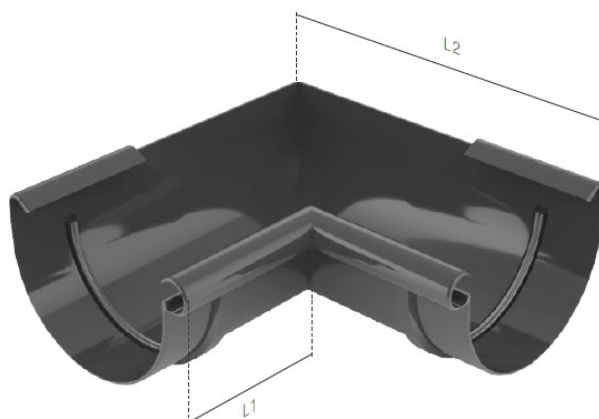

Dane aktualne na dzień: 07-03-2026 08:11

Link do produktu: <https://megablach.pl/naroznik-wewnetrzny-bryza-75-dowolny-kat-cegla-p-7200.html>

Narożnik wewnętrzny BRYZA 75 (dowolny kąt) - CEGŁA

Cena brutto	45,79 zł
Cena netto	37,23 zł
Dostępność	Na zamówienie
Czas wysyłki	35-42 dni
Numer katalogowy	0000010779
Kod producenta	60-256
Kod EAN	5900805020553
Producent	CELLFAST

Opis produktu

PROSZĘ O PODANIE KĄTA

SYSTEM 75

Rynna 75 mm z rurą spustową 63mm Małe budynki mieszkalne, wiaty, garaże, balkony oraz mansardy

03 NAROŻNIK WEWNĘTRZNY

System	Kąt	L1 [mm]	L2 [mm]
75	90°	145,5	64,5
	dowolny wielopłaszczyznowy	na zamówienie	
100	90°	204,5	96,5
	dowolny wielopłaszczyznowy	na zamówienie	
125	90°	248,5	114,5
	dowolny wielopłaszczyznowy	na zamówienie	
150	90°	271	111
	dowolny wielopłaszczyznowy	na zamówienie	

Specyfikacja		Dostępne kolory								Logistyka	
System	Kąt	□ Biały	■ Brązowy	■ Czerwony	■ Grafitowy	■ Zielony	■ Ceglasty	■ Miedziany	■ Czarny	Opak. zbiorcze [szt.]	Paleta [szt.]
75	90°	60-051	60-052	60-053	60-054	60-055	60-056	–	60-059	18	1152
	dowolny	60-251	60-252	60-253	60-254	60-255	60-256	–	60-259	–	–
	wielopłaszc.	60-250BI	60-250BR	60-250CZ	60-250GR	60-250ZI	60-250CE	–	60-250CZE	–	–
100	90°	61-051	61-052	61-053	61-054	–	–	–	–	12	480
	dowolny	61-251	61-252	61-253	61-254	–	–	–	–	–	–
	wielopłaszc.	61-250BI	61-250BR	61-250CZ	61-250GR	–	–	–	–	–	–
125	90°	62-051	62-052	62-053	62-054	62-055	62-056	62-057	62-059	10	280
	dowolny	62-251	62-252	62-253	62-254	62-255	62-256	–	62-259	–	–
	wielopl.	62-250BI	62-250BR	62-250CZ	62-250GR	62-250ZI	62-250CE	–	62-250CZE	–	–
150	90°	63-051	63-052	63-053	63-054	–	–	–	–	8	160
	dowolny	63-251	63-252	63-253	63-254	–	–	–	–	–	–
	wielopłaszc.	63-250BI	63-250BR	63-250CZ	63-250GR	–	–	–	–	–	–