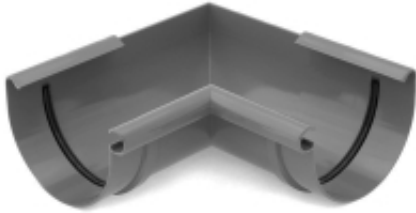

Dane aktualne na dzień: 13-03-2025 03:51

Link do produktu: <https://megablach.pl/naroznik-wewnetrzny-bryza-125-90-st-grafit-p-7317.html>

Naróżnik wewnętrzny BRYZA 125 (90 st.) - GRAFIT

Cena brutto	21,68 zł
Cena netto	17,63 zł
Dostępność	Dostępny
Czas wysyłki	24 godziny
Numer katalogowy	000000252
Kod producenta	62-054
Kod EAN	5900805023509
Producent	CELLFAST

Opis produktu

SYSTEM 125

Rynna 125 mm z rurą spustową 90 mm lub 110 mm Domy jedno i wielorodzinne, bloki mieszkalne, magazyny, obiekty użyteczności publicznej, obiekty handlowe i przemysłowe

03 NAROŻNIK WEWNĘTRZNY

System	Kąt	L1 [mm]	L2 [mm]
75	90°	145,5	64,5
	dowolny wielopłaszczyznowy	na zamówienie	
100	90°	204,5	96,5
	dowolny wielopłaszczyznowy	na zamówienie	
125	90°	248,5	114,5
	dowolny wielopłaszczyznowy	na zamówienie	
150	90°	271	111
	dowolny wielopłaszczyznowy	na zamówienie	

Specyfikacja		Dostępne kolory								Logistyka	
System	Kąt	□ Biały	■ Brązowy	■ Czerwony	■ Grafitowy	■ Zielony	■ Ceglasty	■ Miedziany	■ Czarny	Opak. zbiorcze [szt.]	Paleta [szt.]
75	90°	60-051	60-052	60-053	60-054	60-055	60-056	–	60-059	18	1152
	dowolny	60-251	60-252	60-253	60-254	60-255	60-256	–	60-259	–	–
	wielopłaszc.	60-250BI	60-250BR	60-250CZ	60-250GR	60-250ZI	60-250CE	–	60-250CZE	–	–
100	90°	61-051	61-052	61-053	61-054	–	–	–	–	12	480
	dowolny	61-251	61-252	61-253	61-254	–	–	–	–	–	–
	wielopłaszc.	61-250BI	61-250BR	61-250CZ	61-250GR	–	–	–	–	–	–
125	90°	62-051	62-052	62-053	62-054	62-055	62-056	62-057	62-059	10	280
	dowolny	62-251	62-252	62-253	62-254	62-255	62-256	–	62-259	–	–
	wielopl.	62-250BI	62-250BR	62-250CZ	62-250GR	62-250ZI	62-250CE	–	62-250CZE	–	–
150	90°	63-051	63-052	63-053	63-054	–	–	–	–	8	160
	dowolny	63-251	63-252	63-253	63-254	–	–	–	–	–	–
	wielopłaszc.	63-250BI	63-250BR	63-250CZ	63-250GR	–	–	–	–	–	–