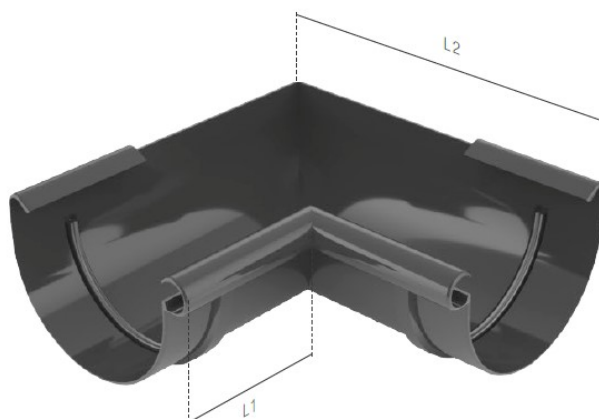

Dane aktualne na dzień: 13-03-2025 03:51

Link do produktu: <https://megablach.pl/naroznik-wewnetrzny-bryza-125-90-st-grafit-p-7317.html>

Naróżnik wewnętrzny BRYZA 125 (90 st.) - GRAFIT

Cena brutto	21,68 zł
Cena netto	17,63 zł
Dostępność	Dostępny
Czas wysyłki	24 godziny
Numer katalogowy	000000252
Kod producenta	62-054
Kod EAN	5900805023509
Producent	CELLFAST

Opis produktu

SYSTEM 125

Rynna 125 mm z rurą spustową 90 mm lub 110 mm Domy jedno i wielorodzinne, bloki mieszkalne, magazyny, obiekty użyteczności publicznej, obiekty handlowe i przemysłowe

03 NAROŻNIK WEWNĘTRZNY

System	Kąt	L1 [mm]	L2 [mm]
75	90°	145,5	64,5
	dowolny wielopłaszczyznowy	na zamówienie	
100	90°	204,5	96,5
	dowolny wielopłaszczyznowy	na zamówienie	
125	90°	248,5	114,5
	dowolny wielopłaszczyznowy	na zamówienie	
150	90°	271	111
	dowolny wielopłaszczyznowy	na zamówienie	

Specyfikacja		Dostępne kolory								Logistyka	
System	Kąt	□ Biały	■ Brązowy	■ Czerwony	■ Grafitowy	■ Zielony	■ Ceglasty	■ Miedziany	■ Czarny	Opak. zbiorcze [szt.]	Paleta [szt.]
75	90°	60-051	60-052	60-053	60-054	60-055	60-056	–	60-059	18	1152
	dowolny	60-251	60-252	60-253	60-254	60-255	60-256	–	60-259	–	–
	wielopłaszc.	60-250BI	60-250BR	60-250CZ	60-250GR	60-250ZI	60-250CE	–	60-250CZE	–	–
100	90°	61-051	61-052	61-053	61-054	–	–	–	–	12	480
	dowolny	61-251	61-252	61-253	61-254	–	–	–	–	–	–
	wielopłaszc.	61-250BI	61-250BR	61-250CZ	61-250GR	–	–	–	–	–	–
125	90°	62-051	62-052	62-053	62-054	62-055	62-056	62-057	62-059	10	280
	dowolny	62-251	62-252	62-253	62-254	62-255	62-256	–	62-259	–	–
	wielopl.	62-250BI	62-250BR	62-250CZ	62-250GR	62-250ZI	62-250CE	–	62-250CZE	–	–
150	90°	63-051	63-052	63-053	63-054	–	–	–	–	8	160
	dowolny	63-251	63-252	63-253	63-254	–	–	–	–	–	–
	wielopłaszc.	63-250BI	63-250BR	63-250CZ	63-250GR	–	–	–	–	–	–