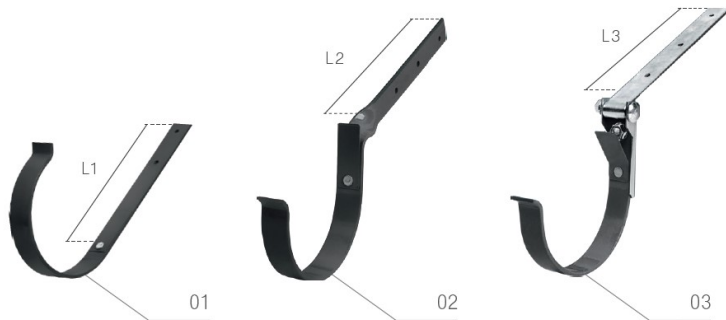

Dane aktualne na dzień: 14-03-2025 08:45

Link do produktu: <https://megablach.pl/hak-rynnowy-metalowy-skrecony-bryza-125-grafit-p-7343.html>

Hak rynnowy metalowy skrecony BRYZA 125 - GRAFIT

| | |
|------------------|----------------------|
| Cena brutto | 10,25 zł |
| Cena netto | 8,33 zł |
| Dostępność | Dostępny |
| Czas wysyłki | 24 godziny |
| Numer katalogowy | 000000767 |
| Kod producenta | 70-302 |
| Kod EAN | 5900805027583 |
| Producent | CELLFAST |

Opis produktu

SYSTEM 125

Rynna 125 mm z rurą spustową 90 mm lub 110 mm Domy jedno i wielorodzinne, bloki mieszkalne, magazyny, obiekty użyteczności publicznej, obiekty handlowe i przemysłowe

| System | Nr | Typ | L1 [mm] | L2 [mm] | L3 [mm] |
|--------|----|------------|---------|---------|---------|
| 75 | 01 | prosty | 171 | – | – |
| | 02 | skręcony | – | 105 | – |
| | 03 | regulowany | – | – | 180 |
| 100 | 01 | prosty | 186 | – | – |
| | 02 | skręcony | – | 113 | – |
| 125 | 01 | prosty | 240 | – | – |
| | 02 | skręcony | – | 165 | – |
| | 03 | regulowany | – | – | 180 |
| 150 | 01 | prosty | 280 | – | – |
| | 02 | skręcony | – | 210 | – |
| | 03 | regulowany | – | – | 180 |