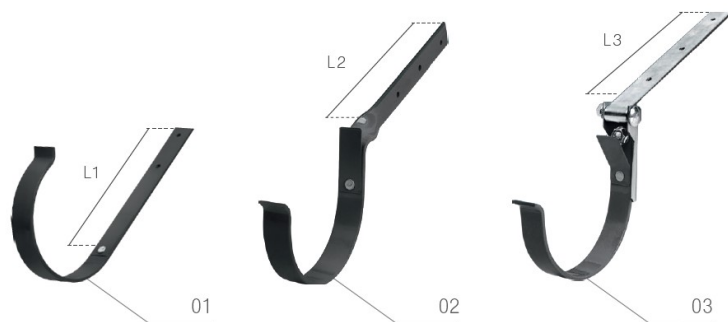

Dane aktualne na dzień: 14-03-2025 08:49

Link do produktu: <https://megablach.pl/hak-rynnowy-metalowy-regulowany-bryza-150-grafit-p-7346.html>

Hak rynnowy metalowy regulowany BRYZA 150 - GRAFIT

Cena brutto	16,19 zł
Cena netto	13,16 zł
Dostępność	Dostępny
Czas wysyłki	24 godziny
Numer katalogowy	000006019
Kod producenta	70-343
Kod EAN	5900805027637
Producent	CELLFAST

Opis produktu

SYSTEM 150

Rynna 150 mm z rurą spustową 110 mm Duże obiekty budownictwa mieszkaniowego, przemysłowego i komercyjnego

System	Nr	Typ	L1 [mm]	L2 [mm]	L3 [mm]
75	01	prosty	171	-	-
	02	skręcony	-	105	-
	03	regulowany	-	-	180
100	01	prosty	186	-	-
	02	skręcony	-	113	-
125	01	prosty	240	-	-
	02	skręcony	-	165	-
	03	regulowany	-	-	180
150	01	prosty	280	-	-
	02	skręcony	-	210	-
	03	regulowany	-	-	180

Specyfikacja			Dostępne kolory								Logistyka
System	Nr	Typ	<input type="checkbox"/> Biały	<input type="checkbox"/> Brązowy	<input type="checkbox"/> Czerwony	<input type="checkbox"/> Grafitowy	<input type="checkbox"/> Zielony	<input type="checkbox"/> Ceglasty	<input type="checkbox"/> Miedziany	<input type="checkbox"/> Czarny	Opak. zbiorcze [szt.]
75	01	prosty	70-121	70-021	70-221	70-321	70-110	70-109	-	70-421	50
	02	skręcony	70-122	70-022	70-222	70-322	70-210	70-209	-	70-422	50
	03	regulowany	70-123	70-023	70-223	70-323	70-310	70-309	-	70-423	50
100	01	prosty	70-161	70-061	70-261	70-361	-	-	-	-	50
	02	skręcony	70-162	70-062	70-262	70-362	-	-	-	-	50
	03	regulowany	-	-	-	-	-	-	-	-	50
125	01	prosty	70-101	70-001	70-201	70-301	70-108	70-107	-	70-401	50
	02	skręcony	70-102	70-002	70-202	70-302	70-208	70-207	-	70-402	50
	03	regulowany	70-103	70-003	70-203	70-303	70-308	70-307	-	70-403	25
150	01	prosty	70-141	70-041	70-241	70-341	-	-	-	-	50
	02	skręcony	70-142	70-042	70-242	70-342	-	-	-	-	50
	03	regulowany	70-143	70-043	70-243	70-343	-	-	-	-	25