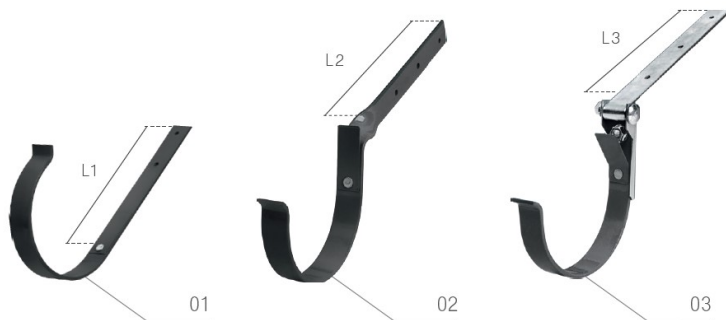

Dane aktualne na dzień: 13-03-2025 23:59

Link do produktu: <https://megablach.pl/hak-rynnowy-metalowy-regulowany-bryza-150-braz-p-7277.html>

## Hak rynnowy metalowy regulowany BRYZA 150 - BRAZ

Cena brutto	<b>16,19 zł</b>
Cena netto	<b>13,16 zł</b>
Dostępność	<b>Dostępny</b>
Czas wysyłki	<b>24 godziny</b>
Numer katalogowy	<b>0000007426</b>
Kod producenta	<b>70-043</b>
Kod EAN	<b>5900805027217</b>
Producent	<b>CELLFAST</b>

### **SYSTEM 150**

**Rynna 150 mm z rurą spustową 110 mm Duże obiekty budownictwa mieszkaniowego, przemysłowego i komercyjnego**

System	Nr	Typ	L1 [mm]	L2 [mm]	L3 [mm]
75	01	prosty	171	–	–
	02	skręcony	–	105	–
	03	regulowany	–	–	180
100	01	prosty	186	–	–
	02	skręcony	–	113	–
125	01	prosty	240	–	–
	02	skręcony	–	165	–
	03	regulowany	–	–	180
150	01	prosty	280	–	–
	02	skręcony	–	210	–
	03	regulowany	–	–	180