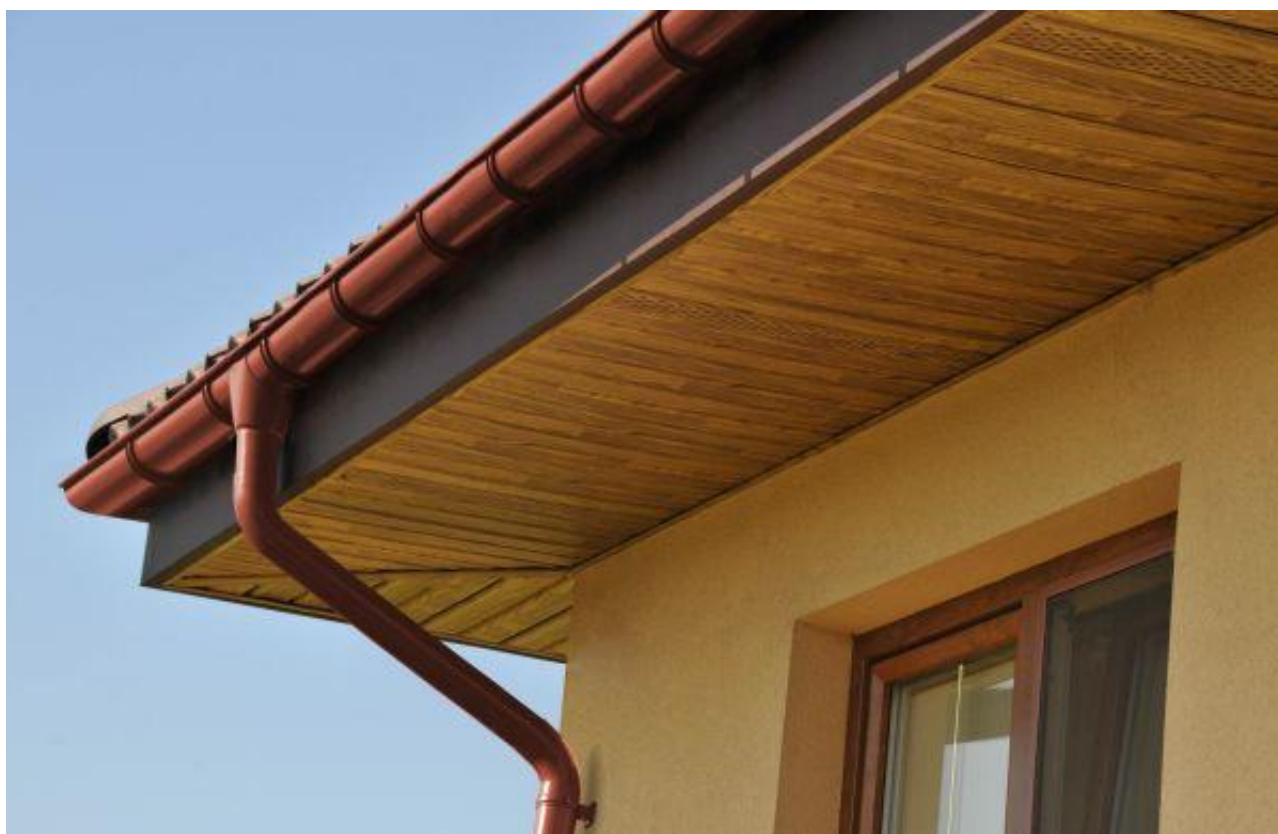

Produkt posiada dodatkowe opcje: