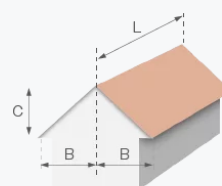

Opis produktu

ceglasty grafitowy czarny ciemnobrązowy brązowy srebrny ciemny grafit

WYDAJNOŚĆ SYSTEMÓW RYNNOWYCH GAMRAT STALGAM

Przy wyborze systemu rynnowego konieczne jest obliczenie obszaru, z którego rynny i rury spustowe będą musiały odprowadzić wodę, czyli tzw. efektywnej powierzchni dachu.

Poniżej prezentujemy maksymalne efektywne powierzchnie dachu na jedną rurę spustową dla systemów rynnowych StalGam.

Przy obliczaniu efektywnej powierzchni dachu pomoże wzór:

$$S = (B + 0,5 C) \times L$$

$$S = (B + 0,5 C) \times L$$

Ustawienie rury spustowej	125/87 mm	150/100
	200 m ²	350 m ²
	100 m ²	175 m ²
	86 m ²	140 m ²

Produkt posiada dodatkowe opcje:

StalGam:: Brąz 8017 , Ceglasty 8004 , Czarny 9005 , Grafitowy 7011 , Ciemny grafit 7024 , Ciemnobrązowy 8019 , Srebrny 9007