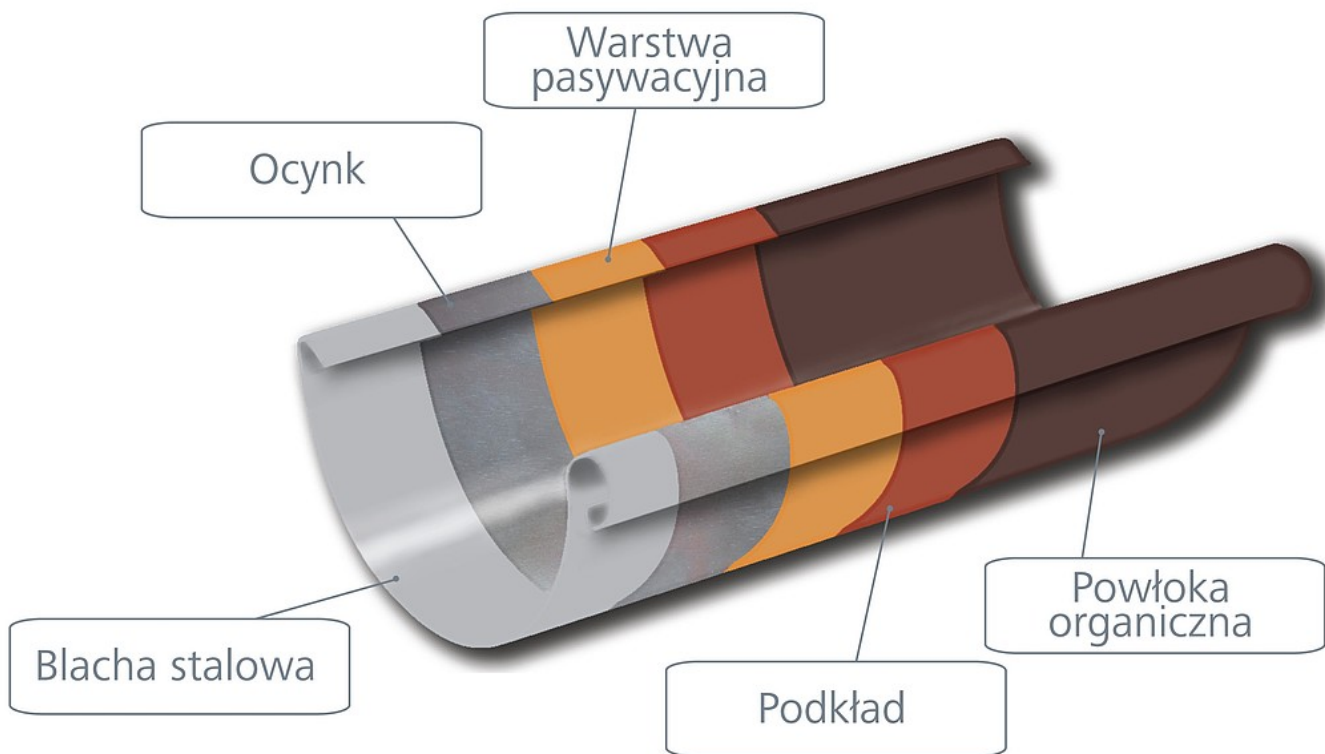

Dane aktualne na dzień: 14-03-2025 08:10

Link do produktu: <https://megablach.pl/gamrat-stalgam-zlaczka-rynnowa-125-mm-p-854.html>

GAMRAT StalGam Złączka rynnowa 125 mm

Cena brutto	16,89 zł
Cena netto	13,73 zł
Dostępność	Dostępny
Czas wysyłki	24 godziny
Numer katalogowy	000002769
Producent	GAMRAT

Opis produktu

ceglasty grafitowy czarny ciemnobrązowy brązowy srebrny ciemny grafit

WYDAJNOŚĆ SYSTEMÓW RYNNOWYCH GAMRAT STALGAM

Przy wyborze systemu rynnowego konieczne jest obliczenie obszaru, z którego rynny i rury spustowe będą musiały odprowadzić wodę, czyli tzw. efektywnej powierzchni dachu.

Poniżej prezentujemy maksymalne efektywne powierzchnie dachu na jedną rurę spustową dla systemów rynnowych StalGam.

Przy obliczaniu efektywnej powierzchni dachu pomoże wzór:

$$S = (B + 0,5 C) \times L$$

$$S = (B + 0,5 C) \times L$$

Ustawienie rury spustowej	125/87 mm	150/100
	200 m ²	350 m ²
	100 m ²	175 m ²
	86 m ²	140 m ²

Produkt posiada dodatkowe opcje:

StalGam:: Brąz 8017 , Ceglasty 8004 , Czarny 9005 , Grafitowy 7011 , Ciemny grafit 7024 , Ciemnobrązowy 8019 , Srebrny 9007