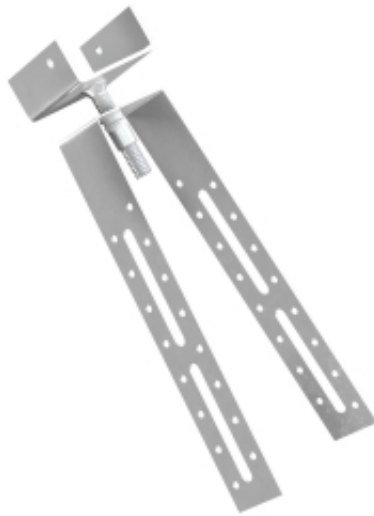

Link do produktu: <https://megablach.pl/eurovent-wspornik-l-40mm-regulowany-p-8310.html>

EUROVENT Wspornik L - 40mm - Regulowany

Cena brutto	5,23 zł
Cena netto	4,25 zł
Dostępność	Dostępny
Czas wysyłki	24 godziny
Numer katalogowy	000007906
Producent	EUROVENT

Opis produktu

WSPORNIK ŁATY KALENICOWEJ

WSPORNIK L

Wspornik łąty kalenicowej Eurovent® WSPORNIK L, element mocujący łątę kalenicową typu „blaszka” z regulowaną wysokością uchwytu łąty. Stosowany jako element mocujący przy instalacji łąty kalenicowej w dachach skośnych wentylowanych. Wykonany w całości ze stali ocynkowanej, charakteryzuje się dużą trwałością i odpornością na pękanie.

Zalety:

- Sprawna instalacja łąty kalenicowej
- Szybki i łatwy montaż
- Odporny na procesy starzenia

WSPORNIK L

Wspornik łąty kalenicowej Eurovent® WSPORNIK L znajduje zastosowanie jako element mocujący, oraz poziomujący łątę kalenicową, na której mocowane są gąsiory kalenicowe. Dzięki jego zastosowaniu montaż gąsiora można przeprowadzić w sposób bardzo łatwy i szybki. Budowa wspornika daje możliwość wygodnej regulacji wysokości jego montażu na kalenicy oraz dodatkową możliwość regulacji wysokości uchwytu łąty kalenicowej.