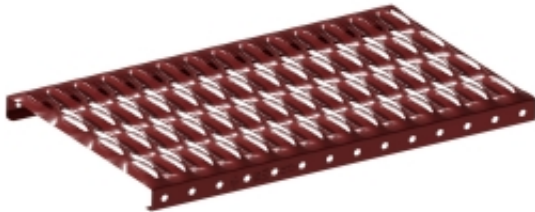

Link do produktu: <https://megablach.pl/eurovent-lawa-kominiarska-platform-uni-dl-1-mb-p-8213.html>

EUROVENT Ława kominiarska PLATFORM UNI - dł. 1 mb

Cena brutto	89,27 zł
Cena netto	72,58 zł
Dostępność	Dostępny
Czas wysyłki	7 - 14 dni
Numer katalogowy	000007717
Producent	EUROVENT

Opis produktu

Ława kominiarska Eurovent® PLATFORM wykonana ze stali ocynkowanej wykorzystywana jako element do bezpiecznego poruszania się po połaci dachowej o nachyleniu od 15° do 60°. Posiada na całej powierzchni tłoczenia antypoślizgowe, montowana na dachu w połączeniu ze wspornikiem. Dostępna w kilku wersjach kolorystycznych malowanych farbą proszkową wg kolorystyki RAL.

Zalety:

- Podwójna ochrona przed korozją
- Szybki i łatwy montaż
- Do różnych pokryć dachowych