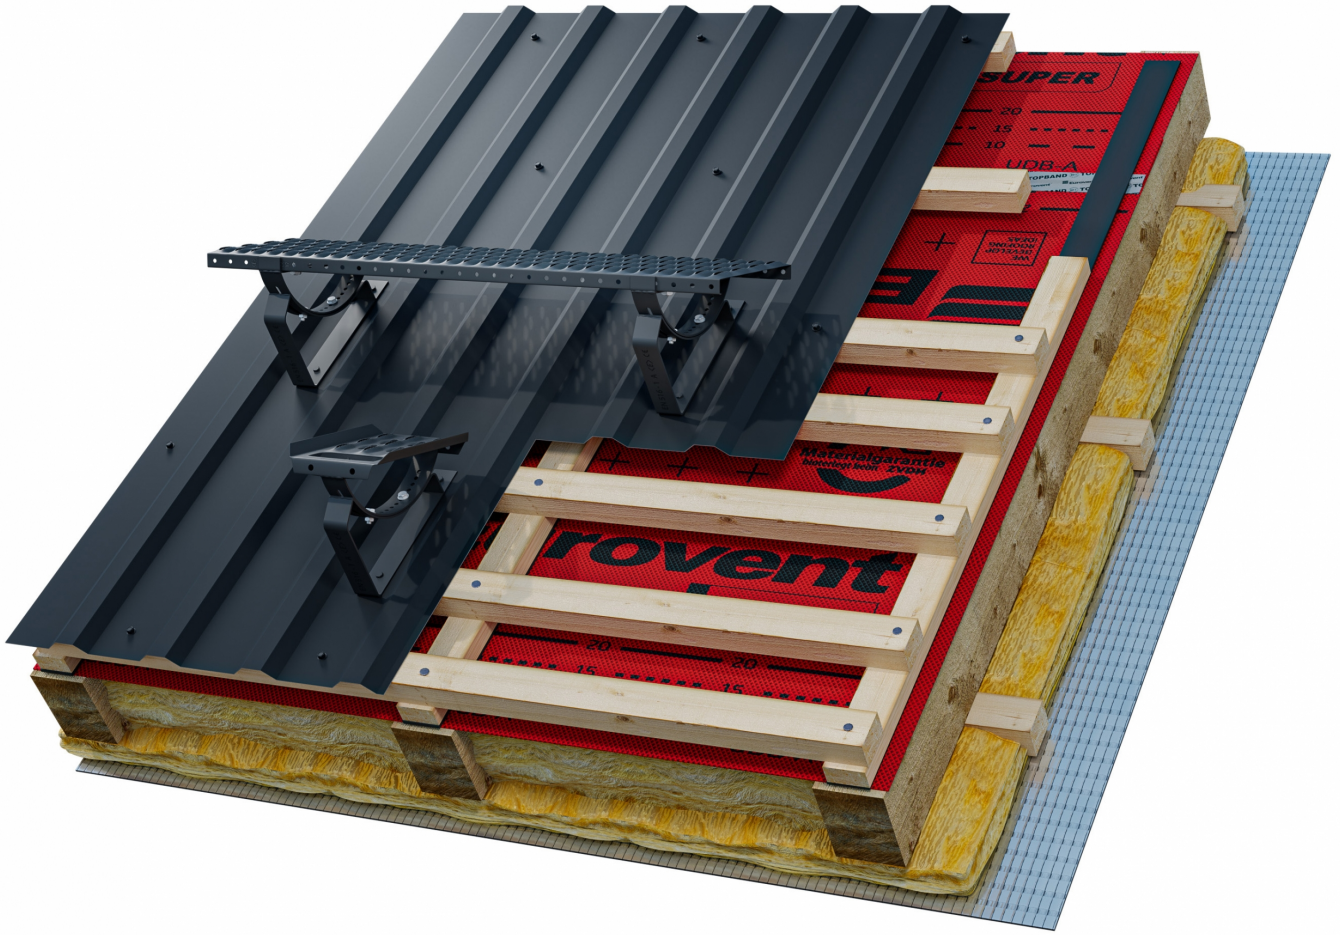

## EUROVENT Ława kominiarska PLATFORM UNI - dł. 1 mb

Cena brutto	<b>89,27 zł</b>
Cena netto	<b>72,58 zł</b>
Dostępność	<b>Dostępny</b>
Czas wysyłki	<b>7 - 14 dni</b>
Numer katalogowy	<b>000007717</b>
Producent	<b>EUROVENT</b>

### Opis produktu

Ława kominiarska Eurovent® PLATFORM wykonana ze stali ocynkowanej wykorzystywana jako element do bezpiecznego poruszania się po połaci dachowej o nachyleniu od 15° do 60°. Posiada na całej powierzchni tłoczenia antypoślizgowe, montowana na dachu w połączeniu ze wspornikiem. Dostępna w kilku wersjach kolorystycznych malowanych farbą proszkową wg kolorystyki RAL.

#### Zalety:

- Podwójna ochrona przed korozją
- Szybki i łatwy montaż
- Do różnych pokryć dachowych

## Eurovent PLATFORM

Ława kominiarska Eurovent® PLATFORM wykonana ze stali ocynkowanej wykorzystywana jako element do bezpiecznego poruszania się po połaci dachowej o nachyleniu od 15° do 60°. Posiada na całej powierzchni tłoczenia antypoślizgowe, montowana na dachu w połączeniu ze wspornikiem. Dostępna w kilku wersjach kolorystycznych malowanych farbą proszkową wg kolorystyki RAL.