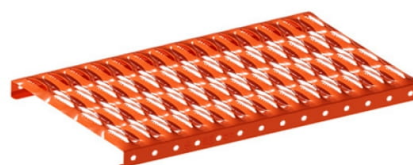

### Opis produktu

Ława kominiarska Eurovent® PLATFORM wykonana ze stali ocynkowanej wykorzystywana jako element do bezpiecznego poruszania się po połaci dachowej o nachyleniu od 15° do 60°. Posiada na całej powierzchni tłoczenia antypoślizgowe, montowana na dachu w połączeniu ze wspornikiem. Dostępna w kilku wersjach kolorystycznych malowanych farbą proszkową wg kolorystyki RAL.

#### Zalety:

- Podwójna ochrona przed korozją
- Szybki i łatwy montaż
- Do różnych pokryć dachowych

## Eurovent PLATFORM

Ława kominiarska Eurovent® PLATFORM wykonana ze stali ocynkowanej wykorzystywana jako element do bezpiecznego poruszania się po połaci dachowej o nachyleniu od 15° do 60°. Posiada na całej powierzchni tłoczenia antypoślizgowe, montowana na dachu w połączeniu ze wspornikiem. Dostępna w kilku wersjach kolorystycznych malowanych farbą proszkową wg kolorystyki RAL.