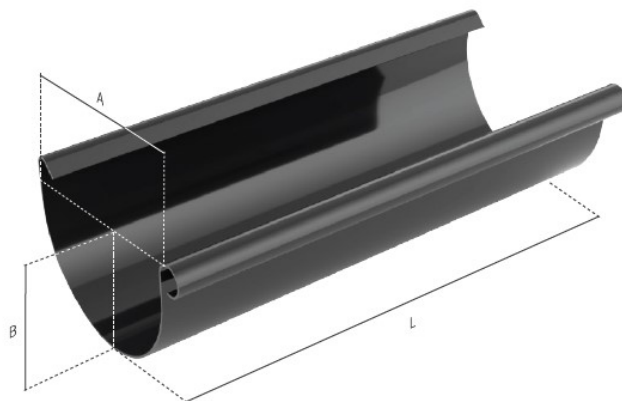

domu.

01 RYNNA DACHOWA PVC

System	L [m]	A [mm]	B [mm]
75	4	75	57
	3	-	-
100	4	100	75,6
	3	-	-
125	4	125	94
	3	-	-
150	4	150	113,2
	3	-	-

Specyfikacja		Dostępne kolory								Logistyka	
System	Rozmiar [m]	Biały	Brązowy	Czerwony	Grafitowy	Zielony	Ceglasty	Miedziany	Czarny	Opak. zbiorcze [szt.]	Paleta [szt.]
75	4	60-001	60-002	60-003	60-004	60-005	60-006	-	60-009	3	252
	3	60-011	60-012	60-013	60-014	60-015	60-016	-	60-019	3	252
100	4	61-001	61-002	61-003	61-004	-	-	-	-	3	153
	3	61-011	61-012	61-013	61-014	-	-	-	-	3	153
125	4	62-001	62-002	62-003	62-004	62-005	62-006	62-007	62-009	5	130
	3	62-011	62-012	62-013	62-014	62-015	62-016	62-017	62-019	5	130
150	4	63-001	63-002	63-003	63-004	-	-	-	-	5	110
	3	63-011	63-012	63-013	63-014	-	-	-	-	5	110

Montaż systemu rynnowego BRYZA