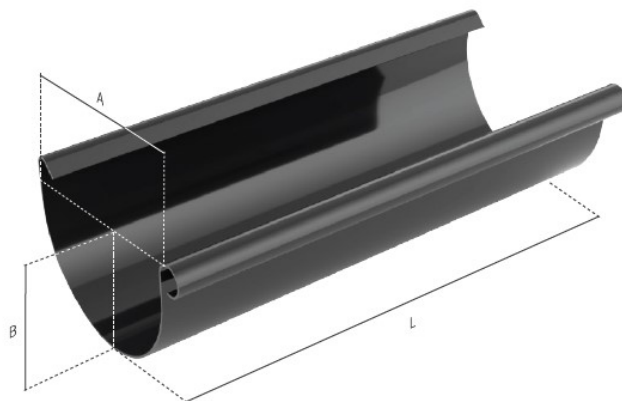

domu.

01 RYNNNA DACHOWA PVC

System	L [m]	A [mm]	B [mm]
75	4	75	57
	3	-	-
100	4	100	75,6
	3	-	-
125	4	125	94
	3	-	-
150	4	150	113,2
	3	-	-

Specyfikacja		Dostępne kolory								Logistyka	
System	Rozmiar [m]	Biały	Brązowy	Czerwony	Grafitowy	Zielony	Ceglasty	Miedziany	Czarny	Opak. zbiorcze [szt.]	Paleta [szt.]
75	4	60-001	60-002	60-003	60-004	60-005	60-006	-	60-009	3	252
	3	60-011	60-012	60-013	60-014	60-015	60-016	-	60-019	3	252
100	4	61-001	61-002	61-003	61-004	-	-	-	-	3	153
	3	61-011	61-012	61-013	61-014	-	-	-	-	3	153
125	4	62-001	62-002	62-003	62-004	62-005	62-006	62-007	62-009	5	130
	3	62-011	62-012	62-013	62-014	62-015	62-016	62-017	62-019	5	130
150	4	63-001	63-002	63-003	63-004	-	-	-	-	5	110
	3	63-011	63-012	63-013	63-014	-	-	-	-	5	110

Montaż systemu rynnowego BRYZA