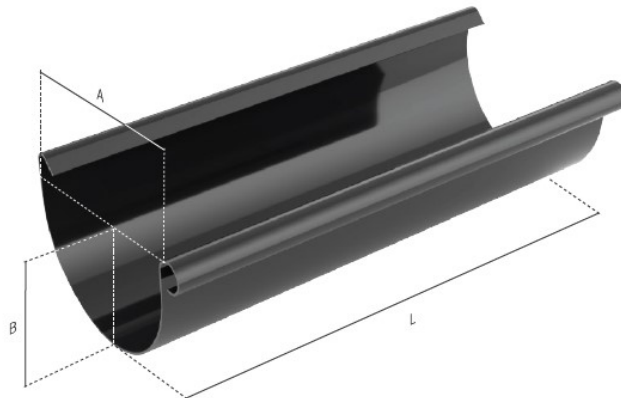

01 RYNNA DACHOWA PVC

System	L [m]	A [mm]	B [mm]
75	4	75	57
	3	-	-
100	4	100	75,6
	3	-	-
125	4	125	94
	3	-	-
150	4	150	113,2
	3	-	-

Specyfikacja		Dostępne kolory								Logistyka	
System	Rozmiar [m]	Biały	Brązowy	Czerwony	Grafitowy	Zielony	Ceglasty	Miedziany	Czarny	Opak. zbiorcze [szt.]	Paleta [szt.]
75	4	60-001	60-002	60-003	60-004	60-005	60-006	-	60-009	3	252
	3	60-011	60-012	60-013	60-014	60-015	60-016	-	60-019	3	252
100	4	61-001	61-002	61-003	61-004	-	-	-	-	3	153
	3	61-011	61-012	61-013	61-014	-	-	-	-	3	153
125	4	62-001	62-002	62-003	62-004	62-005	62-006	62-007	62-009	5	130
	3	62-011	62-012	62-013	62-014	62-015	62-016	62-017	62-019	5	130
150	4	63-001	63-002	63-003	63-004	-	-	-	-	5	110
	3	63-011	63-012	63-013	63-014	-	-	-	-	5	110

Montaż systemu rynnowego BRYZA