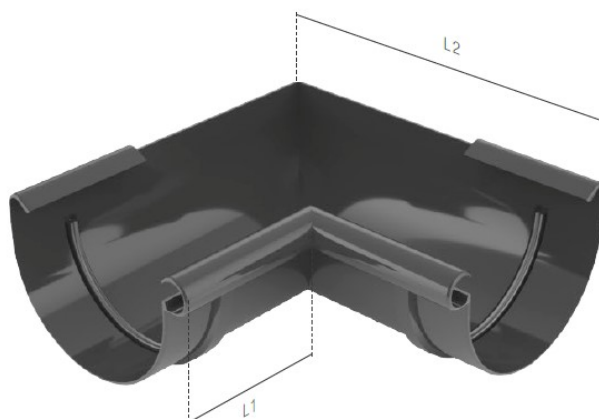

Dane aktualne na dzień: 13-03-2025 02:09

Link do produktu: <https://megablach.pl/bryza-pvc-naroznik-wewnetrzny-100-90-st-braz-p-7247.html>

BRYZA PVC Narożnik wewnętrzny 100 (90 st.) - BRAŹ

Cena brutto	20,25 zł
Cena netto	16,46 zł
Dostępność	Dostępny
Czas wysyłki	24 godziny
Numer katalogowy	0000000246
Kod producenta	61-052
Kod EAN	5900805022236
Producent	CELLFAST

Opis produktu

SYSTEM 100

Rynna 100 mm z rurą spustową 90 mm lub 63 mm, domy jednorodzinne, małe i średnie magazyny, obiekty handlowe i przemysłowe, budynki użyteczności publicznej zastosuj system 100.

03 NAROŻNIK WEWNĘTRZNY

System	Kąt	L1 [mm]	L2 [mm]
75	90°	145,5	64,5
	dowolny wielopłaszczyznowy	na zamówienie	
100	90°	204,5	96,5
	dowolny wielopłaszczyznowy	na zamówienie	
125	90°	248,5	114,5
	dowolny wielopłaszczyznowy	na zamówienie	
150	90°	271	111
	dowolny wielopłaszczyznowy	na zamówienie	

Specyfikacja		Dostępne kolory								Logistyka	
System	Kąt	□ Biały	■ Brązowy	■ Czerwony	■ Grafitowy	■ Zielony	■ Ceglasty	■ Miedziany	■ Czarny	Opak. zbiorcze [szt.]	Paleta [szt.]
75	90°	60-051	60-052	60-053	60-054	60-055	60-056	–	60-059	18	1152
	dowolny	60-251	60-252	60-253	60-254	60-255	60-256	–	60-259	–	–
	wielopłaszc.	60-250BI	60-250BR	60-250CZ	60-250GR	60-250ZI	60-250CE	–	60-250CZE	–	–
100	90°	61-051	61-052	61-053	61-054	–	–	–	–	12	480
	dowolny	61-251	61-252	61-253	61-254	–	–	–	–	–	–
	wielopłaszc.	61-250BI	61-250BR	61-250CZ	61-250GR	–	–	–	–	–	–
125	90°	62-051	62-052	62-053	62-054	62-055	62-056	62-057	62-059	10	280
	dowolny	62-251	62-252	62-253	62-254	62-255	62-256	–	62-259	–	–
	wielopl.	62-250BI	62-250BR	62-250CZ	62-250GR	62-250ZI	62-250CE	–	62-250CZE	–	–
150	90°	63-051	63-052	63-053	63-054	–	–	–	–	8	160
	dowolny	63-251	63-252	63-253	63-254	–	–	–	–	–	–
	wielopłaszc.	63-250BI	63-250BR	63-250CZ	63-250GR	–	–	–	–	–	–